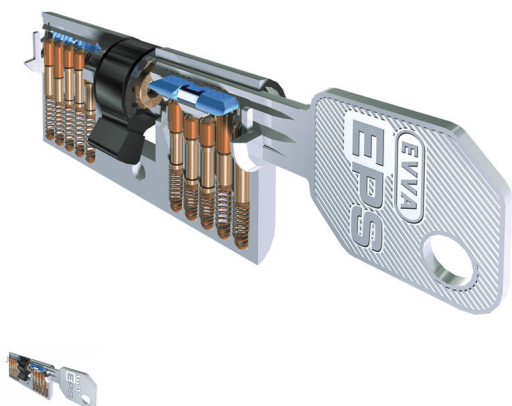

VLOŽKA EVVA EPS-M 31x36 3 KLÍ?E

Bezpečnostní vložka EVVA EPS-M pro vysoké zabezpečení je vybavena 5 stavítkovým systémem s aktivními kontrolními prvky s pružinami.

Hodnocení: Nehodnoceno

Cena

1990 Kč

bez DPH1644,63 Kč

345,37 Kč

[Dotaz na produkt](#)

Výrobce [EVVA](#)

Popis

EPS-technologie

- EPS (Rozšířený profilový Systém) je dalším vývojovým stupněm osvědčených stavítkových systémů EVVA.
- EPS se vyznačuje patentovaným, na několika místech se překrývajícím profilem klíče.
- Ověření předstupových práv se provádí ve více úrovních zabezpečení.

Výhody

- 6 aktivních prvků detekce a až 20 dalších pozic detekce ověří oprávnění uzamkat a odemkat.
- Masivní stavítka s dvojnásobným účinkem zajišťují vysokou bezpečnost
- Patentovaný podélný profil
- Zářezy na klíči v optimalizovaných úhlech
- Integrovaná kontrola manipulace
- Vysoká odolnost proti opotřebení použitím speciálních klíčů z novostříbra
- Technická, organizační a právní ochrana klíčů (díky ochraně před kopiemi, bezpečnostní kartou a patentem)

- K dodání v kompaktním nebo stavebnicovém modulovém provedení

EPS-M - Celoživotní ochrana prostřednictvím ochranné známky

Celoživotní mezinárodní ochrana prostřednictvím ochranné

známky je rozpoznatelná podle tvaru nápisu EVVA v profilu klí?e.